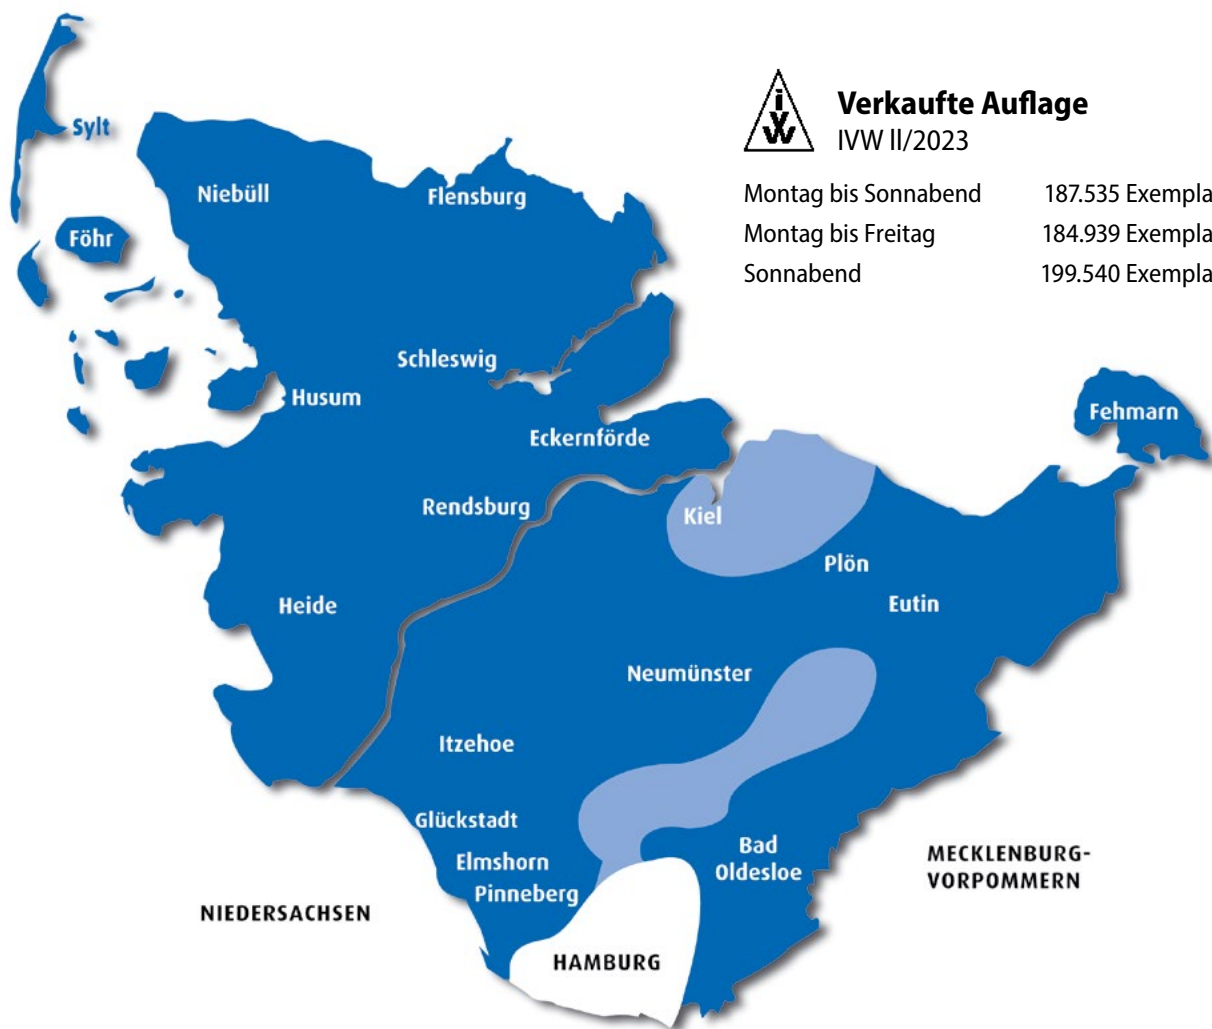

Schleswig-Holstein Presse

2024

Preisblatt

Gültig ab Januar 2024

Verkaufte Auflage

IVW II/2023

Montag bis Sonnabend	187.535 Exemplare
Montag bis Freitag	184.939 Exemplare
Sonnabend	199.540 Exemplare

- Flensburger Tageblatt
- Schleswiger Nachrichten
- Schlei-Bote, Kappeln
- Eckernförder Zeitung
- Nordfriesland Tageblatt, Niebüll
- Sylter Rundschau
- Der Insel-Bote, Wyk auf Föhr
- Husumer Nachrichten
- Schleswig-Holsteinische Landeszeitung, Rendsburg
- Holsteinischer Courier, Neumünster
- Norddeutsche Rundschau, Itzehoe
- Glückstädter Fortuna
- Wilstersche Zeitung
- Elmshorner Nachrichten
- Ostholsteiner Anzeiger, Eutin
- Stormarner Tageblatt
- Flensburg Avis
- Dithmarscher Landeszeitung, Heide
- Brunsbütteler Zeitung
- Dithmarscher Kurier, Heide
- Marner Zeitung
- Pinneberger Tageblatt
- Wedel-Schulauer Tageblatt
- Barmstedter Zeitung
- Quickborner Tageblatt
- Schenefelder Tageblatt
- Uetersener Nachrichten
- Fehmarnsches Tageblatt
- Heiligenhafener Post